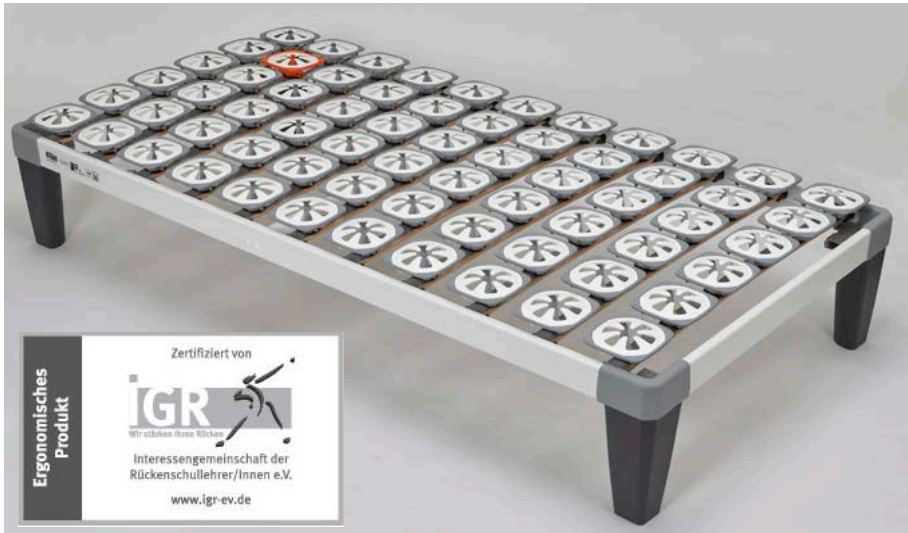

※マットレスは、シルバーネス 14cm・ハード
サイドフレームまでの高さは 50cm 低くしたい場合はご相談ください。

注意事項

ヨーロッパサイズ (100 × 200cm) のウッズプリング、マットレスを落とし込みで使用できるベッドです。
当店在庫価格です。次回入荷時は価格が変更となります。

POINT SUPPORT BED

ポイントサポートベッド フローリ・ビアド

特徴

- 衝撃吸収と柔軟性に加え、反発弾性を併せ持つ、特殊な樹脂製スプリングエレメントで構成されます。
- 66個のスプリングエレメントが人体工学に基づき配列、身体状況に応じ、個別に硬さの調整が可能
- レッドドットデザインアワード、IF デザインアワード、ドイツデザインアワード（ノミネート）、また、人体工学知見から開発した商品に付与される「IGR」認定も受けております。
- パーツ一個から硬さ調節可能 破損・劣化時には取り外し交換可能
- 肩部2列はダブルクッション仕様
- ◆ スプリング部：ポリアミド樹脂
- ◆ フレーム部：ブナ材ラミネート加工