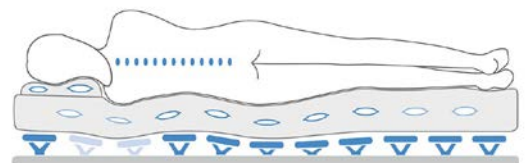

RELAX 専用ベッド

DONAU ドナウ

特徴

- オーストリア製ナラ無垢の木製ベッドフレーム
- 色：無塗装のため製品誤差があります。
- RELAX 社のウッズプリングを落としこめる RELAX 専用シングル2連のベッド
- ナチュラルフレックスを置く場合は別売りの受け板が必要です。
- 別サイズは3～6ヶ月輸入にかかります。(時価)

ヘッド付ワイドキングサイズ (シングル×2)

S ワイドキング	W2100 × L2160 × H1120	385,000 円	マット面 43 cm
RELAX2000・マットレスセット	+ 291,500 円 + ※ 187,000 円各 2	1,342,000 円	床下隙間 28.5 cm
ナチュラルフレックス・下板セット	+ 198,000 円 + 22,000 円各 2	825,000 円	マットレス別売り
その他のマットレスをセット用	ロール式受け板：S × 2 台	44,000 円	落とし込み 20cm

※マットレスは、シルバーネス 14cm・ハード
サイドフレームまでの高さは 50cm 低くしたい場合はご相談ください。

注意事項

ヨーロッパサイズ (100 × 200cm) のウッズプリング、マットレスを落とし込みで使用できるベッドです。
当店在庫価格です。次回入荷時は価格が変更となります。

POINT SUPPORT BED

ポイントサポートベッド フローリ・ビアド

特徴

- 衝撃吸収と柔軟性に加え、反発弾性を併せ持つ、特殊な樹脂製スプリングエレメントで構成されます。
- 66個のスプリングエレメントが人体工学に基づき配列、身体状況に応じ、個別に硬さの調整が可能
- レッドドットデザインアワード、IF デザインアワード、ドイツデザインアワード（ノミネート）、また、人体工学知見から開発した商品に付与される「IGR」認定も受けております。
- パーツ一個から硬さ調節可能 破損・劣化時には取り外し交換可能
- 肩部2列はダブルクッション仕様
- ◆ スプリング部：ポリアミド樹脂
- ◆ フレーム部：ブナ材ラミネート加工