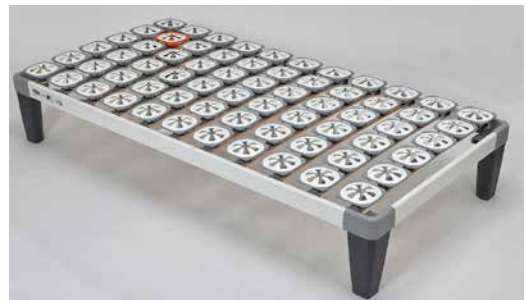

ポイントサポートベッド+ボディドクターマットレス+オリジナルリネン麻付羊毛ベッドパッド
シングル3点セット 定価255,600円を
送料基本無料 219,000円 (税)