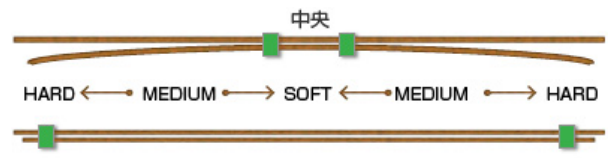

# Rusk ~ラスク~

◎床高 / 床下は脚を交換することにより調節可能です。

ショート脚 (220/ 90)  
ロング脚 (300/170)

ウッズスプリングは、しなやかさ、反発力に優れたビーチ材を幾層にも重ねて軽くて丈夫なスラットで形成しています。積層材のスラットには、隙間から湿気を逃がす働きもあり、板にかかる負荷はサイドのホルダーが吸収してくれます。一番負荷がかかる腰の部分はスラットを2枚にして体型・好みによりアジャスター（つまみ）で硬さを調整することが可能です。センペラ ラテックスマットレスと併用することで体圧分散がスムーズになり、正しい寝姿勢を保ち快適な寝心地をお約束します。