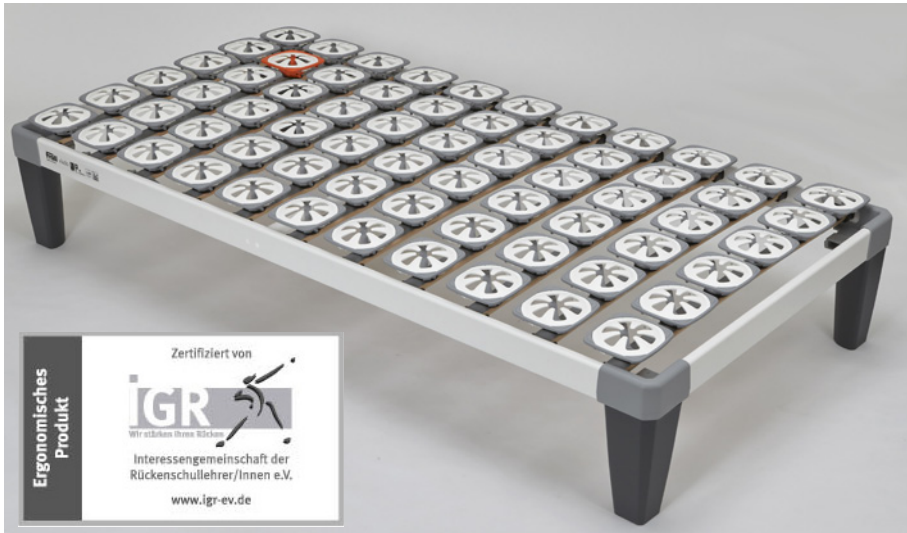

POINT SUPPORT BED

ポイントサポートベッド フローリ・ビアド