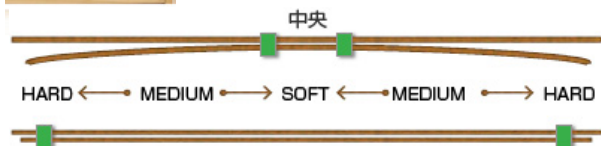

## お客様組み立て価格

才数	サイズ	ウッズスプリング	すのこ	
		メーカー定価	メーカー定価	
S	5.7 W1007 × L2010 × H300/220	76,450 円	57,200 円	
SD	6.7 W1207 × L2010 × H300/220	104,500 円	66,000 円	
D	7.9 W1407 × L2010 × H300/220	118,250 円	79,750 円	
		マット面 25/30 cm	床下隙間 12/17cm	

ウッズスプリングは、しなやかさ、反発力に優れたビーチ材を幾層にも重ねて軽くて丈夫なスラットで形成しています。積層材のスラットには、隙間から湿気を逃がす働きもあり、板にかかる負荷はサイドのホルダーが吸収してくれます。一番負荷がかかる腰の部分はスラットを2枚にして体型・好みによりアジャスター(つまみ)で硬さを調整することが可能です。センペララテックスマットレスと併用することで体圧分散がスムーズになり、正しい寝姿勢を保ち快適な寝心地をお約束します。