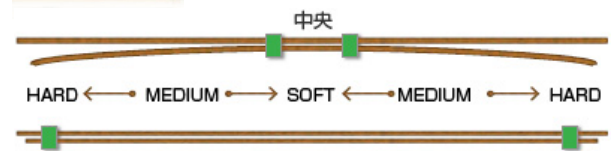

断面図

■ ベッドフレームについて

このベッドフレームは、日本国内でデザイン・設計され、きちんと品質管理された、中国の提携工場生産されています。安心してお使いいただける「F★★★★」の製品です。

お客様組み立て価格

色：ナチュラル・ブラウン

才数	サイズ	ウッズプリング	すのこ	
		メーカー定価	メーカー定価	
S	7.5	W1006 × L2070 × H870	99,000 円	79,750 円
SD	8.9	W1206 × L2070 × H870	132,000 円	93,500 円
D	10.5	W1406 × L2070 × H870	148,500 円	110,000 円
		マット面 25/30 cm	床下隙間 13/18cm	

注意事項

配達・組み立て工賃+ 3,000 円（※長浜市・米原市・彦根市以外の地域は要相談）

マットレス同時購入で配達・組み立て設置料サービス（※ 上記地域に限る）

長さ 195cm マットレス用のため、200cm マットレスは、はみ出ます。