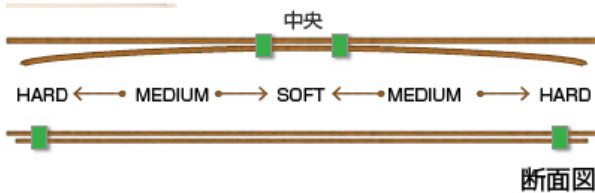

注意事項

手動リクライニング機能付きもあります。後付け不可。

シングル+ 70,400 円・セミダブル +70,400 円・クイーン+ 138,600 円・キング 139,700 円

# Curuse クルーセルII

ウッズプリングは、しなやかさ、反発力に優れたビーチ材を幾層にも重ねて軽くて丈夫なスラットで形成しています。積層材のスラットには、隙間から湿気を逃がす働きもあり、板にかかる負荷はサイドのホルダーが吸収してくれます。一番負荷がかかる腰の部分はスラットを2枚にして体型・好みによりアジャスター（つまみ）で硬さを調整することが可能です。センベラ ラテックスマットレスと併用することで体圧分散がスムーズになり、正しい寝姿勢を保ち快適な寝心地をお約束します。